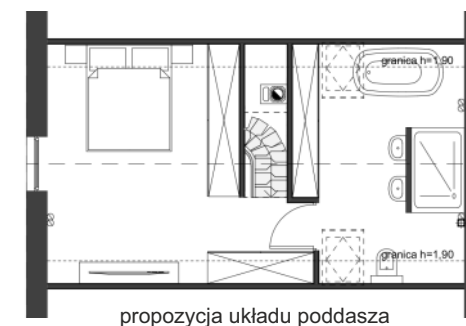

PIĘTRO

0 1 2 3m

BIURO SPRZEDAŻY:

65-245 Zielona Góra, ul. Władysława Jagiełły 2

tel. 883 03 03 03 / www.eurohome.pl