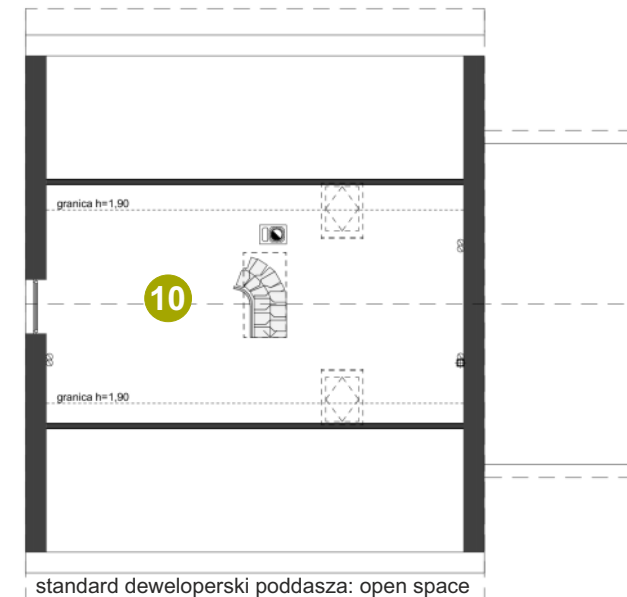

EURO HOME

NOWE DOMY NA SPRZEDAŻ

OSIEDLE SAVANNA IV

Zielona Góra - Kielpin

Dom: 4/1

Działka: 484 m²

Pow. całkowita: 140,60 m²

Pow. domu: 119,90 m²

Pow. użytkowa: 114,00 m²

Powierzchnia:

1 WIATROLĄP	3,59 m ²
2 HALL	2,14 m ²
3 POKÓJ	8,98 m ²
4 POKÓJ	10,92 m ²
5 KOTŁOWNIA	1,58 m ²
6 ŁAZIENKA	5,71 m ²
7 POKÓJ	11,14 m ²
8 SALON+KUCHNIA	26,47 m ²
9 GARAŻ	16,27 m ²
10 POKÓJ PIĘTRO	27,20 m ² /33,10 m ²
Suma	114,00 m²/119,90 m²