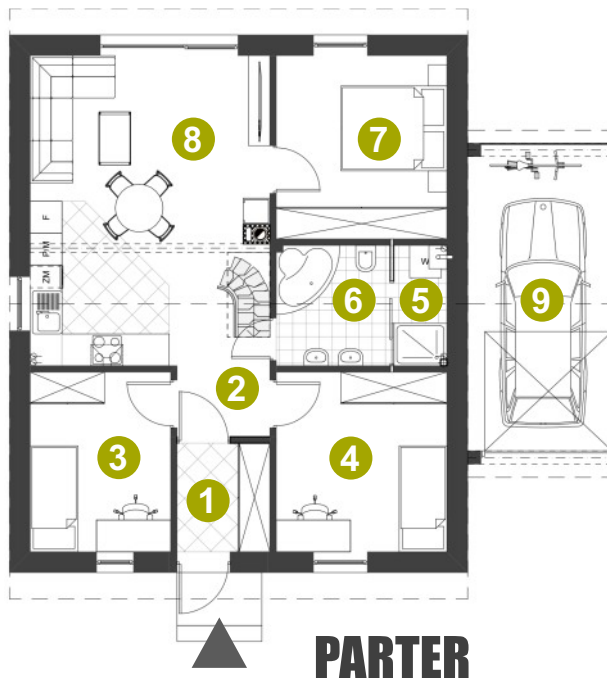

Pow. użytkowa: 114,00 m²

Powierzchnia:

1 WIATROLĄP	3,59 m ²
2 HALL	2,14 m ²
3 POKÓJ	8,98 m ²
4 POKÓJ	10,92 m ²
5 KOTŁOWNIA	1,58 m ²
6 ŁAZIENKA	5,71 m ²
7 POKÓJ	11,14 m ²
8 SALON+KUCHNIA	26,47 m ²
9 GARAŻ	16,27 m ²
10 POKÓJ PIĘTRO	27,20 m ² /33,10 m ²
Suma	114,00 m²/119,90 m²